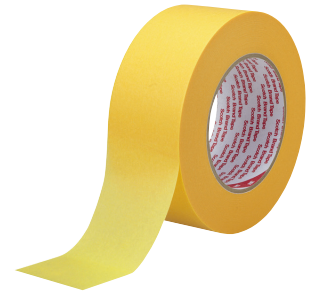

OFFRE PROMO D'ÉTÉ*

RUBANS DE MASQUAGE 3M

Ruban de masquage papier crêpé

101E - **3M** - Blanc

0,43^{HT}

18 mm x 50 m
Réf. : **101E18**

Conditionnement min. :
1 carton de 48 rlx

0,57^{HT}

24 mm x 50 m
Réf. : **101E24**

Conditionnement min. :
1 carton de 36 rlx

1,17^{HT}

48 mm x 50 m
Réf. : **101E48**

Conditionnement min. :
1 carton de 24 rlx

Ruban de masquage papier lisse

2090 - **3M** - Bleu

1,95^{HT}

18 mm x 50 m
Réf. : **209019**

Conditionnement min. :
1 carton de 48 rlx

2,34^{HT}

24 mm x 50 m
Réf. : **209024**

Conditionnement min. :
1 carton de 36 rlx

4,97^{HT}

48 mm x 50 m
Réf. : **209050**

Conditionnement min. :
1 carton de 24 rlx

Ruban de masquage papier lisse

244 - **3M** - Jaune

2,11^{HT}

18 mm x 50 m
Réf. : **244018**

Conditionnement min. :
1 carton de 48 rlx

5,63^{HT}

48 mm x 50 m
Réf. : **244048**